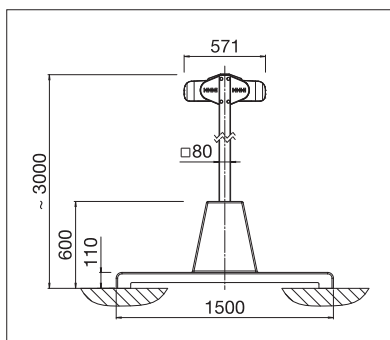

- Velká plocha zastínění jen se dvěma stojinami
- Levá a pravá strana zastínění je v kastlíku chráněná samostatně
- Forma kastlíku k dostání v hranatém nebo oblém provedení
- Levá a pravá strana zastínění je individuálně ovladatelná
- Zpravidla není potřeba žádná stavební povolení
- Možnosti ukotvení stojin prostřednictvím podlahového pouzdra nebo betonového podstavce
- Jednoduchá a rychlá montáž
- Volitelný volán-plus: acrylový potah do max. 120 cm a Soltis 86/Soltis 92 do max. 170 cm výšky. Vylepšené navíjení potahu díky plovoucímu systému (plovoucí hřídel)

min. 210 cm
max. 662 cm*

min. 300 cm
max. 700 cm

Výška stojin
~ 303 cm

* od 613 cm jen s motorem

Dle provedení a rozměrů může být povětrnostní třída různá.

Technické údaje o rozměrech v mm

S podlahovým pouzdrům