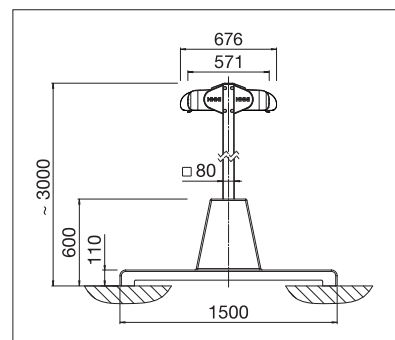

S betonovým podstavcem a volánem-plus

EN 13561

POŽADOVANÁ
REGISTRACE

COLOURS

Objevte mnoho možností při výběru barvy konstrukce.

FABRICS

Vyberte si z bohaté nabídky látek a barev.

ELECTRICS

Více komfortu díky automatizaci, řízení a osvětlení.