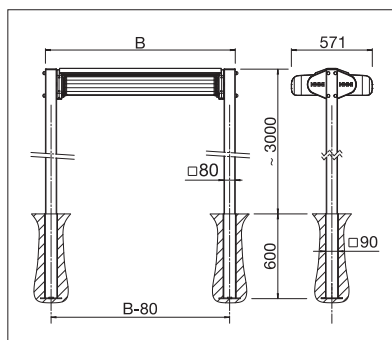

- Velká plocha zastínění jen se dvěma stojinami
- Levá a pravá strana zastínění je v kastlíku chráněná samostatně
- Forma kastlíku k dostání v hranatém nebo oblém provedení
- Levá a pravá strana zastínění je individuálně ovladatelná
- Zpravidla není potřeba žádná stavební povolení
- Možnosti ukotvení stojin prostřednictvím podlahového pouzdra nebo betonového podstavce
- Jednoduchá a rychlá montáž
- Volitelný volán-plus: acrylový potah do max. 120 cm a Soltis 86/Soltis 92 do max. 170 cm výšky. Vylepšené navíjení potahu díky plovoucímu systému (plovoucí hřídel)

min. 210 cm
max. 662 cm*

min. 300 cm
max. 700 cm

Výška stojin
~ 303 cm

* od 613 cm jen s motorem

Dle provedení a rozměrů může být povětrnostní třída různá.

Technické údaje o rozměrech v mm

S podlahovým pouzdrům