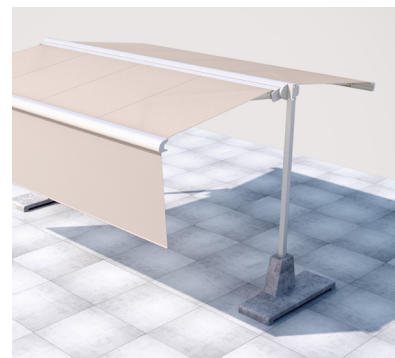

STOBAG

BOXMOBIL

Samostojné markýzy pro větší
plochy zastínění – nad 45 m².

BOXMOBIL OS7000

Oblý nebo hranatý design

Plocha zastínění individuálně nastavitelná

S volánem plus

OS7000

- Velká plocha zastínění jen se dvěma stojinami
- Levá a pravá strana zastínění je v kastlíku chráněná samostatně
- Forma kastlíku k dostání v hranatém nebo oblém provedení
- Levá a pravá strana zastínění je individuálně ovladatelná
- Zpravidla není potřeba žádná stavební povolení
- Možnosti ukotvení stojin prostřednictvím podlahového pouzdra nebo betonového podstavce
- Jednoduchá a rychlá montáž
- Volitelný volán-plus: acrylový potah do max. 120 cm a Soltis 86/Soltis 92 do max. 170 cm výšky. Vylepšené navíjení potahu díky plovoucímu systému (plovoucí hřídel)

min. 210 cm
max. 662 cm*

min. 300 cm
max. 700 cm

Výška stojin
~ 303 cm

* od 613 cm jen s motorem

Dle provedení a rozměrů může být povětrnostní třída různá.

Technické údaje o rozměrech v mm

S podlahovým pouzdrům