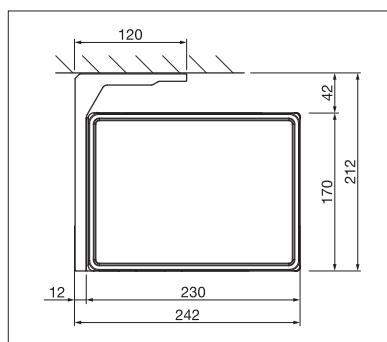

STOBAG

CAMABOX

Kazetová markýza s moderními
hranatými tvary.

CAMABOX BX4000 | BX4700

Dokonale tvarovaná kazetová markýza v kubickém designu

BX4700 s integrovaným LED osvětlením Tunable White

Výhody výrobků řady CAMABOX

- Kazetová markýza pro středně velké až velké plochy
- Moderní kubický design
- Skříň markýzy chrání v zavřeném stavu tkaninu a kloubová ramena před povětrnostními vlivy
- Integrovaný sklápěcí kloub zajišťuje dokonalé zavírání skříňe
- Různé možnosti montáže: na stěnu, pod strop nebo na krokev (v závislosti na modelu)
- Variabilní umístění konzol umožňuje flexibilní montáž bez ohledu na stavební konstrukci
- Sklon markýzy lze nastavit v rozsahu od 5° do 35°
- Volitelný profil pro připojení ke stěně umožňuje vytvářet bezprostřední plynulý přechod mezi fasádou a skříňí

Technické údaje o rozměrech v mm

Montáž na stěnu

Montáž do stropu

Montáž na stěnu

Montáž do stropu

LED osvětlením integrovaným ve skříni

BX4700 s elektronicky ovládaným spouštěcím volánem v provedení Plus a s LED osvětlením Tunable White s integrovaným LED osvětlením Tunable White v přední části výsuvného profilu