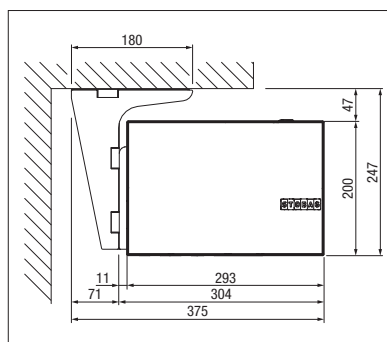

Technické údaje o rozměrech v mm

Montáž na stěnu

Montáž do stropu

Montáž na stěnu

Montáž do stropu

LED osvětlením integrovaným ve skříni

BX4700 s elektronicky ovládaným spouštěcím volánem v provedení Plus a s LED osvětlením Tunable White s integrovaným LED osvětlením Tunable White v přední části výsuvného profilu