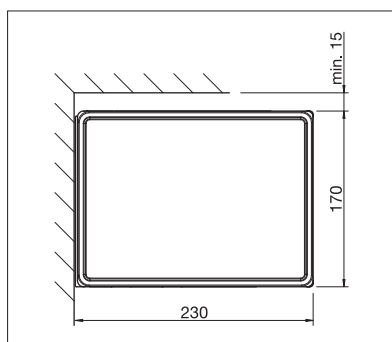

STOBAG

CAMABOX

Kazetová markýza s moderními
hranatými tvary.

CAMABOX BX4000 | BX4700

Dokonale tvarovaná kazetová markýza v kubickém designu

BX4700 s integrovaným LED osvětlením Tunable White

Výhody výrobků řady CAMABOX

- Kazetová markýza pro středně velké až velké plochy
- Moderní kubický design
- Skříň markýzy chrání v zavřeném stavu tkaninu a kloubová ramena před povětrnostními vlivy
- Integrovaný sklápěcí kloub zajišťuje dokonalé zavírání skříňe
- Různé možnosti montáže: na stěnu, pod strop nebo na krokev (v závislosti na modelu)
- Variabilní umístění konzol umožňuje flexibilní montáž bez ohledu na stavební konstrukci
- Sklon markýzy lze nastavit v rozsahu od 5° do 35°
- Volitelný profil pro připojení ke stěně umožňuje vytvářet bezprostřední plynulý přechod mezi fasádou a skříňí

Technické údaje o rozměrech v mm

Montáž na stěnu

Montáž do stropu

Montáž na stěnu

Montáž do stropu

LED osvětlením integrovaným ve skříni

BX4700 s elektronicky ovládaným spouštěcím volánem v provedení Plus a s LED osvětlením Tunable White s integrovaným LED osvětlením Tunable White v přední části výsuvného profilu