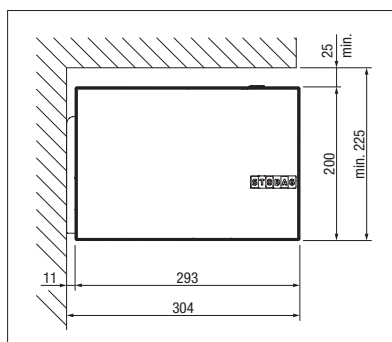

Montáž na stěnu