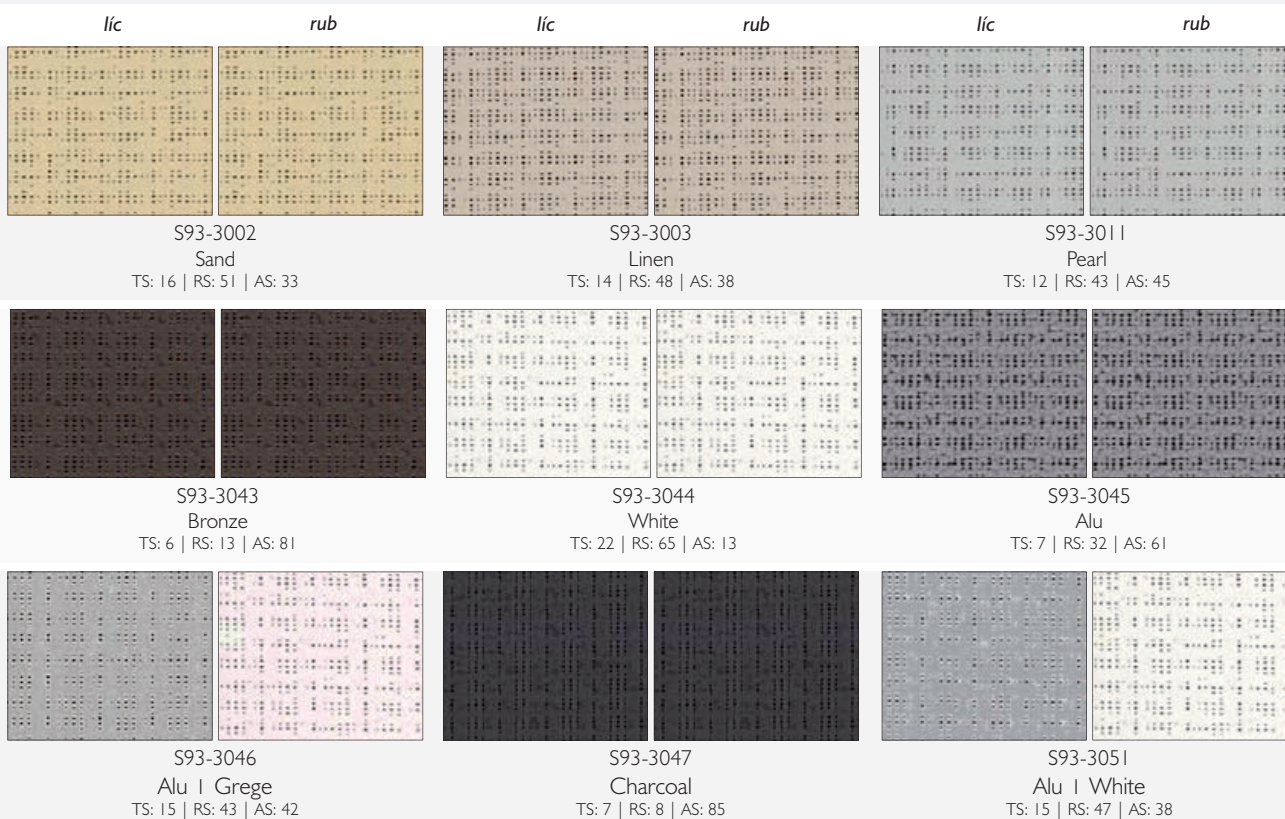

BAREVNÁ PROVEDENÍ LÁTEK

Skupina F - Serge 600

líc		rub		líc		rub		líc		rub	
GV-0101 Grey Grey TS: 3,5 RS: 15,1 AS: 81,3		GV-0102 Grey White TS: 6,7 RS: 37,2 AS: 56,2		GV-0110 Grey Sand TS: 4,7 RS: 26,5 AS: 68,8							
GV-0130 Grey Charcoal TS: 3,6 RS: 9,9 AS: 86,5		GV-M31 Grey White, Pearl TS: 3,9 RS: 33,2 AS: 63		F / G0202 White White TS: 21 RS: 65,9 AS: 13,2							
F / G0207 White Pearl grey TS: 11,5 RS: 47,6 AS: 29,9		GV-1002 Sand White TS: 11,7 RS: 49,2 AS: 39,1		GV-0707 Pearl Pearl TS: 10,1 RS: 38,3 AS: 51,7							
GV-2002 Linen White TS: 15,5 RS: 58,2 AS: 26,4		GV-2020 Linen Linen TS: 14,9 RS: 52,5 AS: 32,5		GV-3030 Charcoal Charcoal TS: 3,6 RS: 5 AS: 91,4							
F / G1111 Bronze Bronze TS: 3,9 RS: 8,1 AS: 88		F / G3131 Jade river TS: 7,1 RS: 17,9 AS: 75		F / G3333 Sandstone TS: 7,1 RS: 20,5 AS: 72,4							

TS [%]: transmise sluneční energie

RS [%]: reflexe sluneční energie

AS [%]: absorpce sluneční energie

Výše vyobrazené barevné odstíny jsou pouze ilustrativní

BAREVNÁ PROVEDENÍ LÁTEK

Skupina G - Soltis 93

Skupina H - Sunworker opaque

TS [%]: transmise sluneční energie

RS [%]: reflexe sluneční energie

AS [%]: absorpce sluneční energie

Výše vyobrazené barevné odstíny jsou pouze ilustrativní

BAREVNÁ PROVEDENÍ LÁTEK

Skupina I - Blockout Serge 600