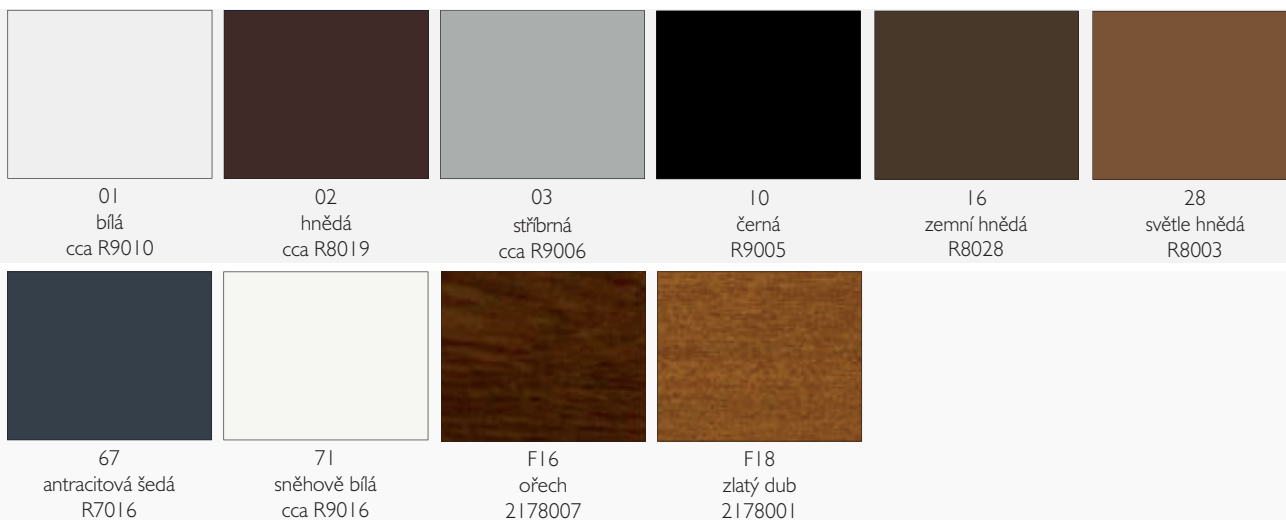

BAREVNÁ PROVEDENÍ LÁTEK

Skupina F - Serge 600

líc		rub		líc		rub		líc		rub	
GV-0101 Grey Grey TS: 3,5 RS: 15,1 AS: 81,3		GV-0102 Grey White TS: 6,7 RS: 37,2 AS: 56,2		GV-0110 Grey Sand TS: 4,7 RS: 26,5 AS: 68,8							
GV-0130 Grey Charcoal TS: 3,6 RS: 9,9 AS: 86,5		GV-M31 Grey White, Pearl TS: 3,9 RS: 33,2 AS: 63		F / G0202 White White TS: 21 RS: 65,9 AS: 13,2							
F / G0207 White Pearl grey TS: 11,5 RS: 47,6 AS: 29,9		GV-1002 Sand White TS: 11,7 RS: 49,2 AS: 39,1		GV-0707 Pearl Pearl TS: 10,1 RS: 38,3 AS: 51,7							
GV-2002 Linen White TS: 15,5 RS: 58,2 AS: 26,4		GV-2020 Linen Linen TS: 14,9 RS: 52,5 AS: 32,5		GV-3030 Charcoal Charcoal TS: 3,6 RS: 5 AS: 91,4							
F / G1111 Bronze Bronze TS: 3,9 RS: 8,1 AS: 88		F / G3131 Jade river TS: 7,1 RS: 17,9 AS: 75		F / G3333 Sandstone TS: 7,1 RS: 20,5 AS: 72,4							

TS [%]: transmise sluneční energie

RS [%]: reflexe sluneční energie

AS [%]: absorpce sluneční energie

Výše vyobrazené barevné odstíny jsou pouze ilustrativní

BAREVNÁ PROVEDENÍ LÁTEK

Skupina I - Blockout Serge 600

Skupina I - Soltis B92 Black out

TS [%]: transmise sluneční energie

RS [%]: reflexe sluneční energie

AS [%]: absorpce sluneční energie

Výše vyobrazené barevné odstíny jsou pouze ilustrativní

BAREVNÁ PŘÍMĚSĚ PROFILŮ

Výše vyobrazené barevné odstíny jsou pouze ilustrativní

koncové lišty

	01	02	03	67	71	F16	F18
FINSZ	■	■	■	■	■	■	■
FINSS	■	■	■	■	■	■	■

PVC díly koncové lišty

	01	03	10
GOSZ	■	■	■
GOSS	■	■	■
GOSC	■	■	■

válcované krycí boxy