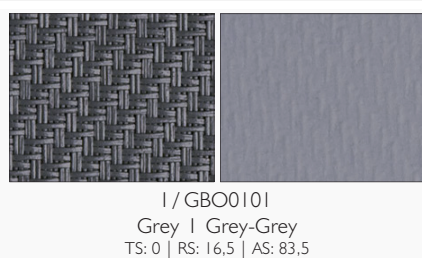

BAREVNÁ PROVEDENÍ LÁTEK

Skupina F - Serge 600

líc		rub		líc		rub		líc		rub	
GV-0101 Grey Grey TS: 3,5 RS: 15,1 AS: 81,3		GV-0102 Grey White TS: 6,7 RS: 37,2 AS: 56,2		GV-0110 Grey Sand TS: 4,7 RS: 26,5 AS: 68,8							
GV-0130 Grey Charcoal TS: 3,6 RS: 9,9 AS: 86,5		GV-M31 Grey White, Pearl TS: 3,9 RS: 33,2 AS: 63		F / G0202 White White TS: 21 RS: 65,9 AS: 13,2							
F / G0207 White Pearl grey TS: 11,5 RS: 47,6 AS: 29,9		GV-1002 Sand White TS: 11,7 RS: 49,2 AS: 39,1		GV-0707 Pearl Pearl TS: 10,1 RS: 38,3 AS: 51,7							
GV-2002 Linen White TS: 15,5 RS: 58,2 AS: 26,4		GV-2020 Linen Linen TS: 14,9 RS: 52,5 AS: 32,5		GV-3030 Charcoal Charcoal TS: 3,6 RS: 5 AS: 91,4							
F / G1111 Bronze Bronze TS: 3,9 RS: 8,1 AS: 88		F / G3131 Jade river TS: 7,1 RS: 17,9 AS: 75		F / G3333 Sandstone TS: 7,1 RS: 20,5 AS: 72,4							

TS [%]: transmise sluneční energie

RS [%]: reflexe sluneční energie

AS [%]: absorpce sluneční energie

Výše vyobrazené barevné odstíny jsou pouze ilustrativní

BAREVNÁ PROVEDENÍ LÁTEK

Skupina I - Blockout Serge 600

Skupina I - Soltis B92 Black out

TS [%]: transmise sluneční energie

RS [%]: reflexe sluneční energie

AS [%]: absorpce sluneční energie

Výše vyobrazené barevné odstíny jsou pouze ilustrativní

BAREVNÁ PŘÍMĚSĚ PROFILŮ